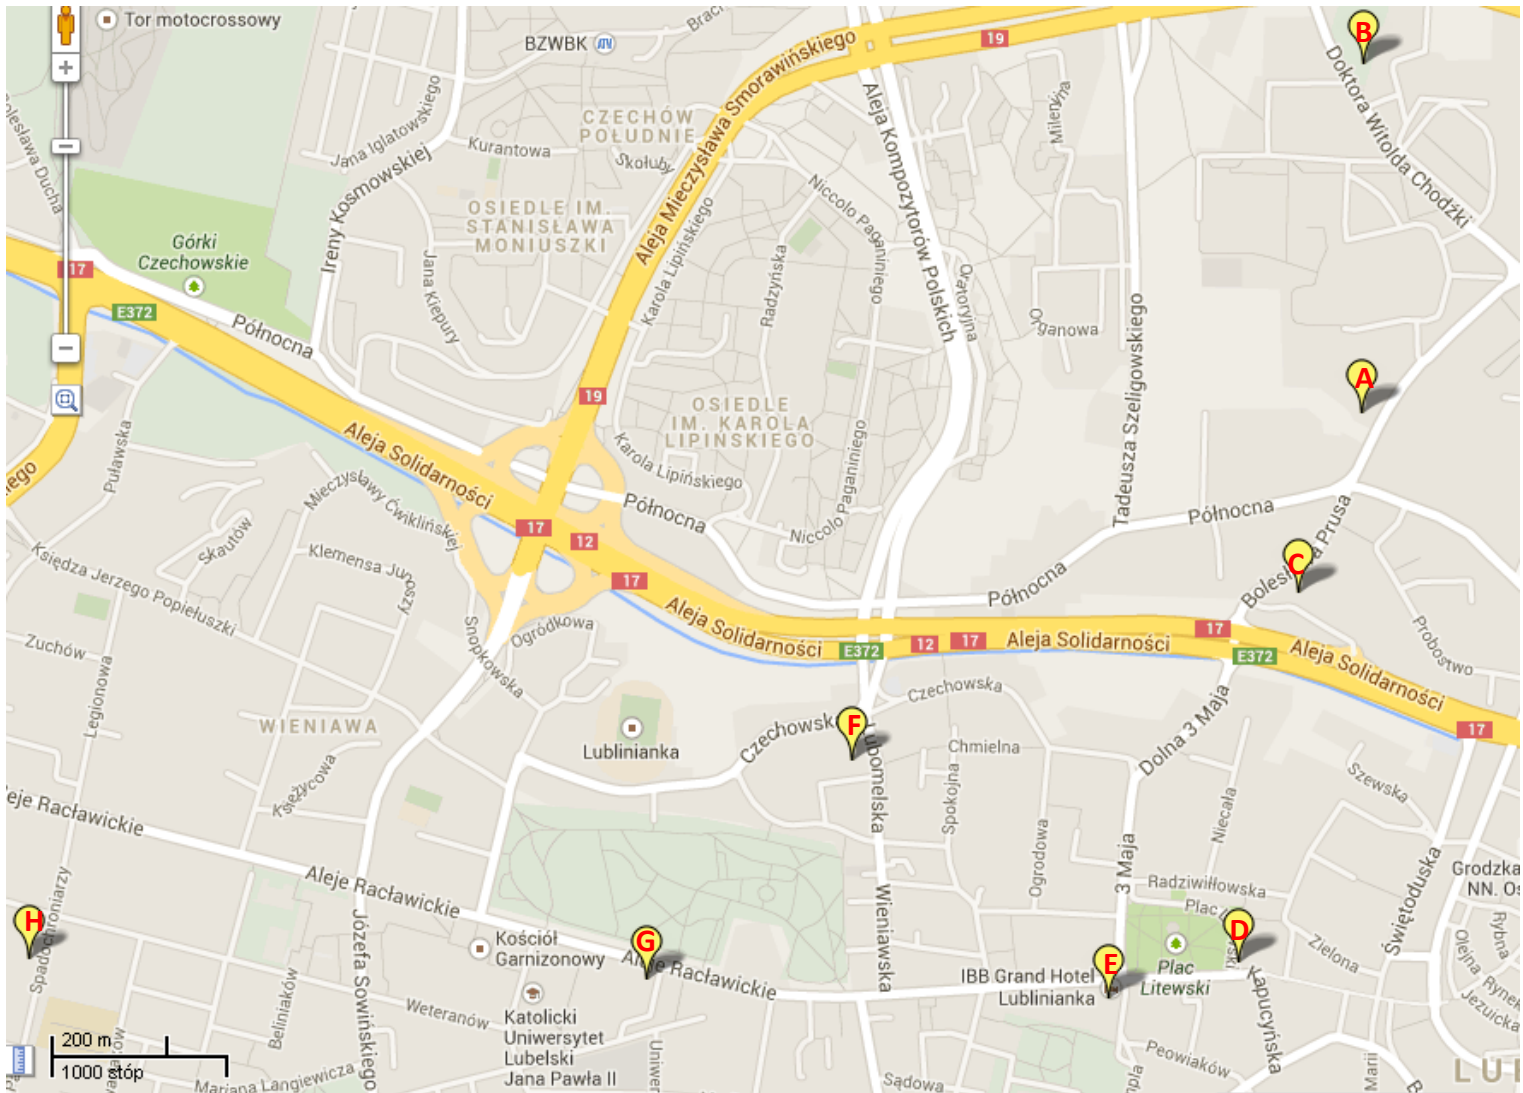

LUBLIN – PLAN CENTRUM MIASTA

LEGENDA

- A – Collegium MAIUS Uniwersytetu Medycznego w Lublinie (ul. K. Jaczewskiego 4)
- B – Domy studenta Uniwersytetu Medycznego w Lublinie (ul. W. Chodźki 13)
- C – Motel PZMot (ul. B. Prusa 8)
- D – Hotel Europa (ul. Krakowskie Przedmieście 29)
- E – Grand Hotel Lublinianka (ul. Krakowskie Przedmieście 56)
- F – Hotel Campanile (ul. Lubomelska 14)
- G – Hotel Mercure Unia (Aleje Racławickie 12)
- H – Hotel Huzar (ul. Spadochroniarzy 9)